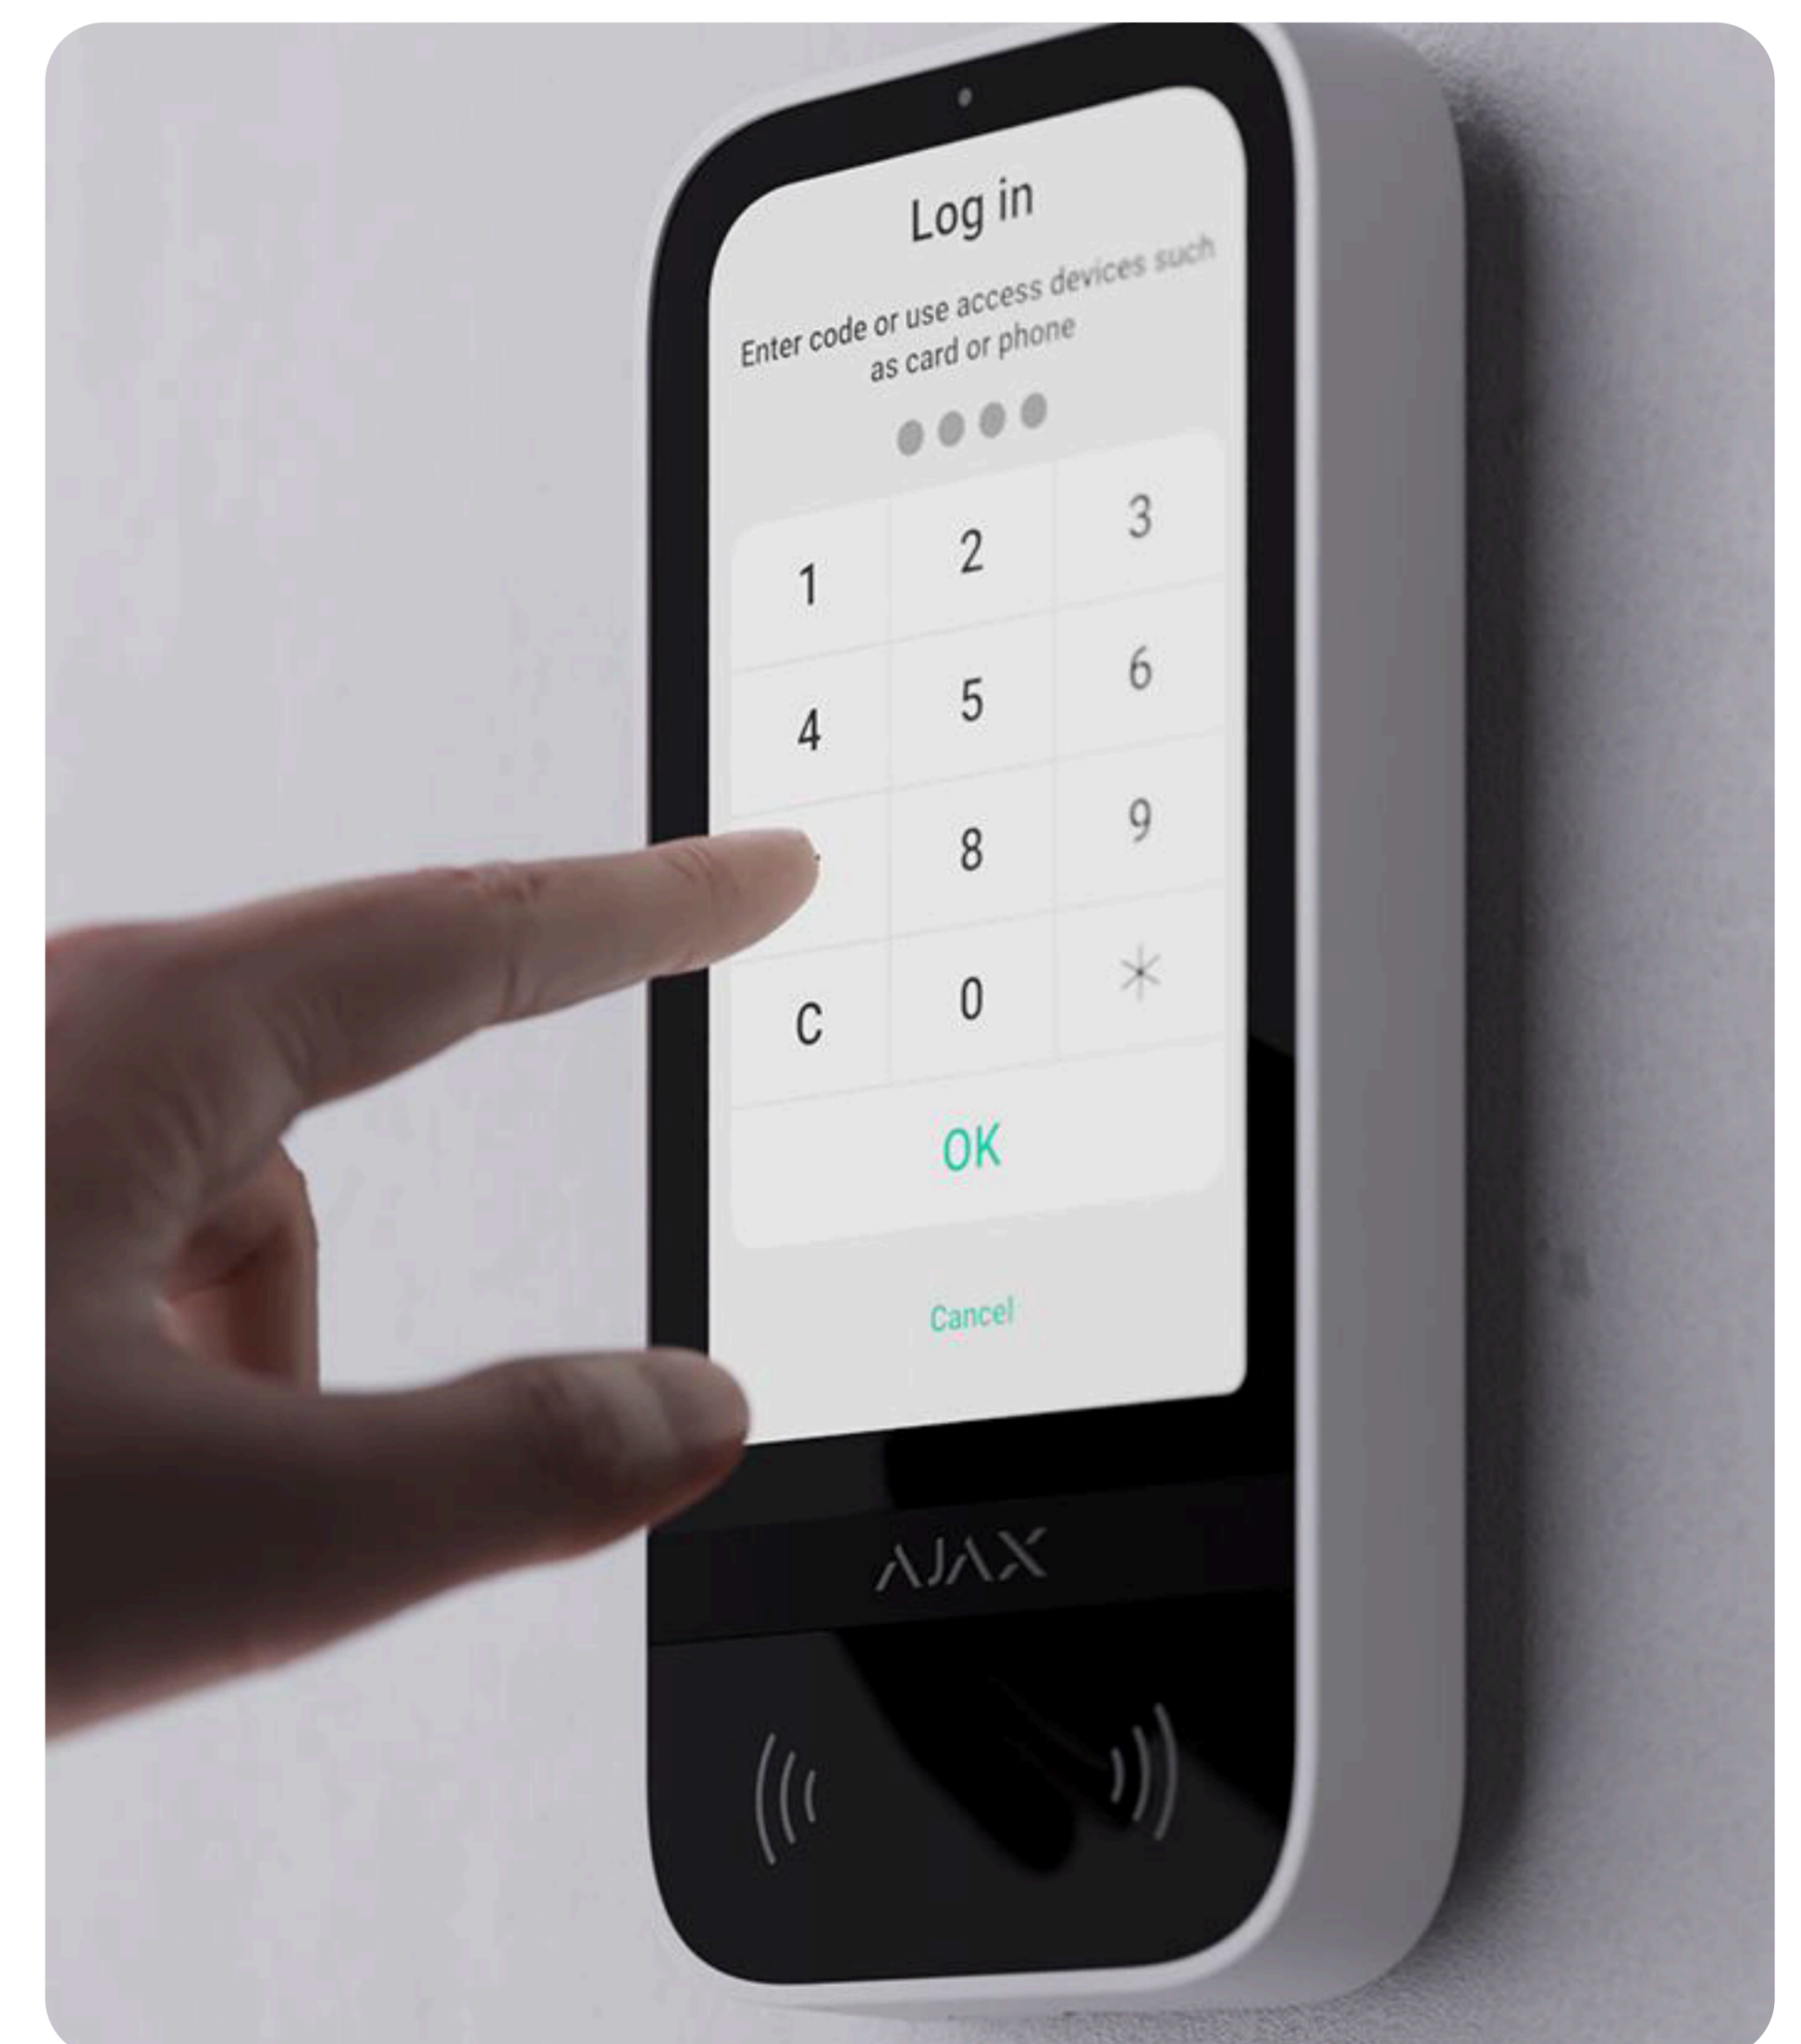

## Ajax Superior Keypad TouchScreen G3 Jeweller

Teclado inalámbrico con pantalla táctil que admite la autenticación mediante Pass, Tag, smartphones y códigos

Los productos Superior están disponibles exclusivamente para partners acreditados de Ajax Systems para ventas, instalación y mantenimiento, creando un canal de ingresos protegido y de alto valor.

### Gestión inteligente de la seguridad y de la automatización

El Superior Keypad TouchScreen G3 Jeweller está diseñado para un control intuitivo y práctico del sistema. Su interfaz gráfica, las notificaciones sonoras y la indicación LED garantizan que los comandos de los usuarios y las respuestas del sistema se transmitan sin fallos. Los usuarios pueden ver las últimas alarmas y eventos directamente en el teclado para mantenerse informados sobre la actividad reciente del sistema. Si se detecta un fallo de funcionamiento durante la comprobación de integridad, el teclado indica claramente la causa. De este modo, los usuarios conocen en todo momento el estado del sistema y las medidas que deben tomarse.

### Tres métodos de autenticación rápidos y seguros

Tarjetas Pass o mandos Tag

Smartphones

Códigos

### Características clave

- Gestión sencilla de los grupos de seguridad y del Modo Noche
- Pestaña de control para dispositivos de automatización con soporte para hasta 6 escenarios y conmutadores que indican el estado actual del dispositivo<sup>1</sup>
- Indicación sonora y LED para alarmas, apertura de puertas (Campanilla), retardos al entrar/salir y otros eventos
- Activación cuando un usuario acerca una mano al dispositivo, y durante los retardos al entrar
- Ajuste automático del brillo de la retroiluminación
- Notificación en pantalla con la causa de un fallo de funcionamiento al armar el sistema
- Registro con los últimos eventos disponible directamente desde la pantalla del teclado