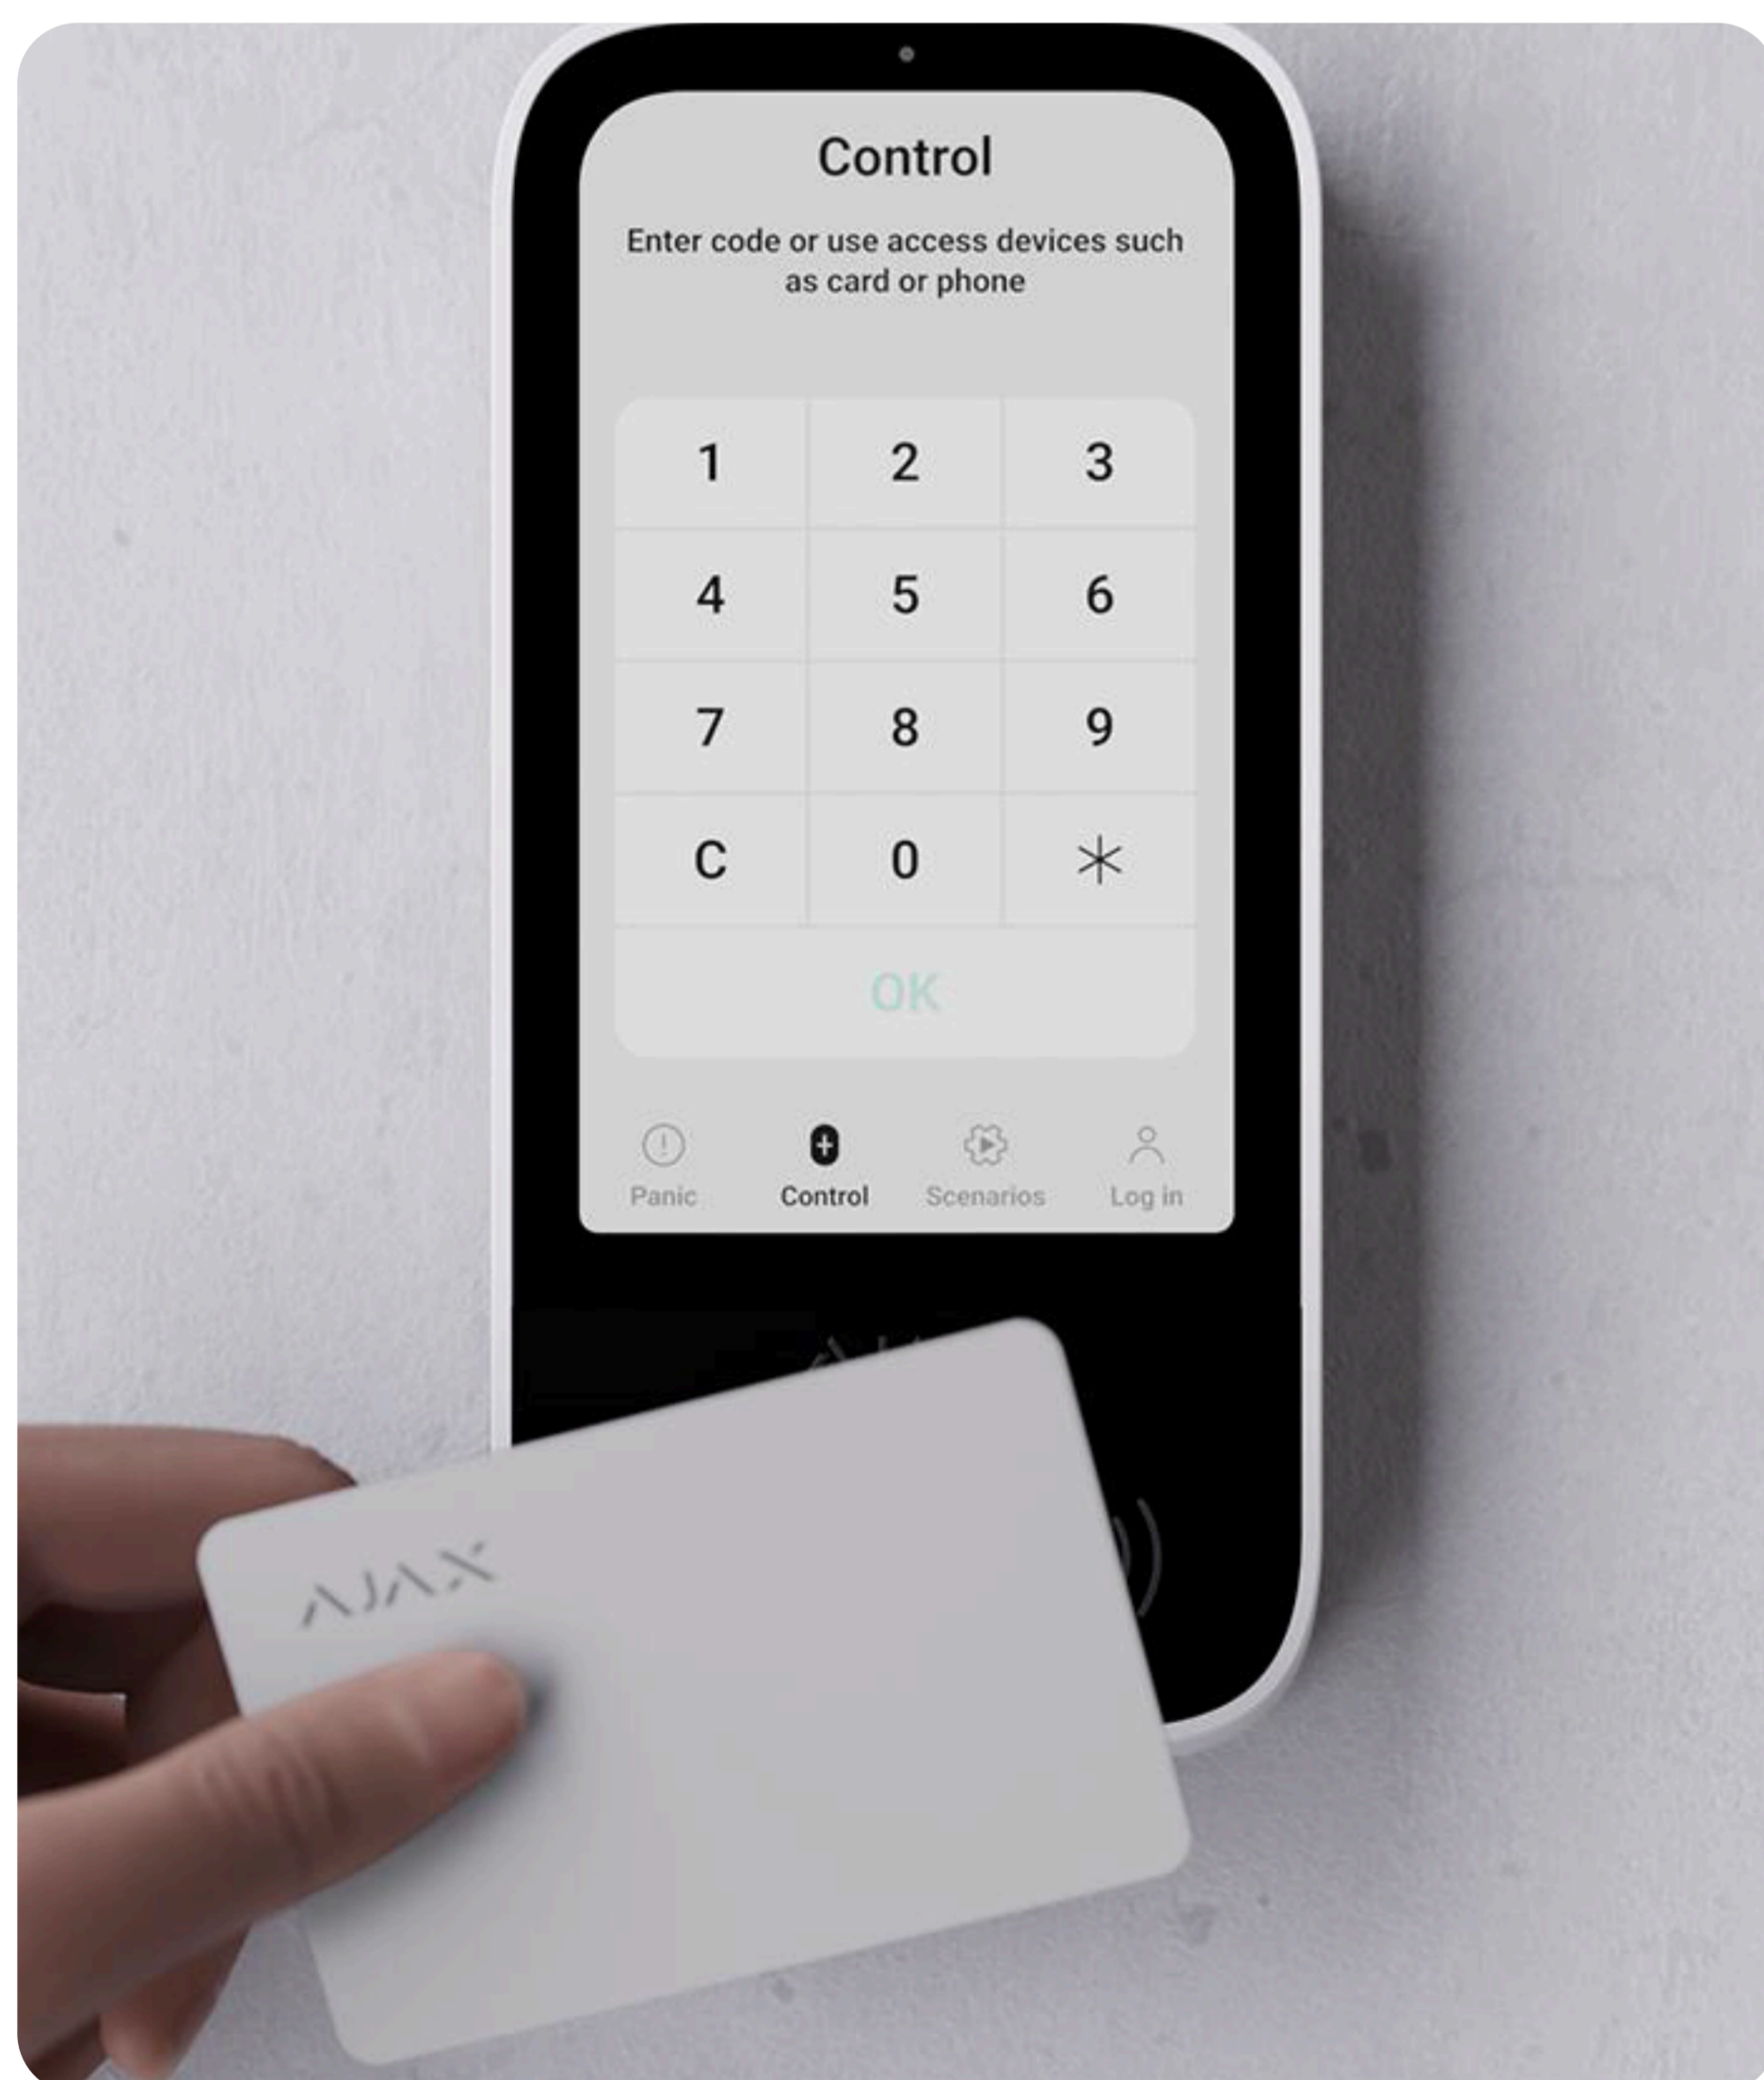

## Ajax Superior Keypad TouchScreen G3 Jeweller

Teclado inalámbrico con pantalla táctil que admite la autenticación mediante Pass, Tag, smartphones y códigos

Los productos Superior están disponibles exclusivamente para partners acreditados de Ajax Systems para ventas, instalación y mantenimiento, creando un canal de ingresos protegido y de alto valor.

### Gestión inteligente de la seguridad y de la automatización

El Superior Keypad TouchScreen G3 Jeweller está diseñado para un control intuitivo y práctico del sistema. Su interfaz gráfica, las notificaciones sonoras y la indicación LED garantizan que los comandos de los usuarios y las respuestas del sistema se transmitan sin fallos. Los usuarios pueden ver las últimas alarmas y eventos directamente en el teclado para mantenerse informados sobre la actividad reciente del sistema. Si se detecta un fallo de funcionamiento durante la comprobación de integridad, el teclado indica claramente la causa. De este modo, los usuarios conocen en todo momento el estado del sistema y las medidas que deben tomarse.

### Tres métodos de autenticación rápidos y seguros

Tarjetas Pass o mandos Tag

Smartphones

Códigos

### Características clave

- Gestión sencilla de los grupos de seguridad y del Modo Noche
- Pestaña de control para dispositivos de automatización con soporte para hasta 6 escenarios y conmutadores que indican el estado actual del dispositivo<sup>1</sup>
- Indicación sonora y LED para alarmas, apertura de puertas (Campanilla), retardos al entrar/salir y otros eventos
- Activación cuando un usuario acerca una mano al dispositivo, y durante los retardos al entrar
- Ajuste automático del brillo de la retroiluminación
- Notificación en pantalla con la causa de un fallo de funcionamiento al armar el sistema
- Registro con los últimos eventos disponible directamente desde la pantalla del teclado