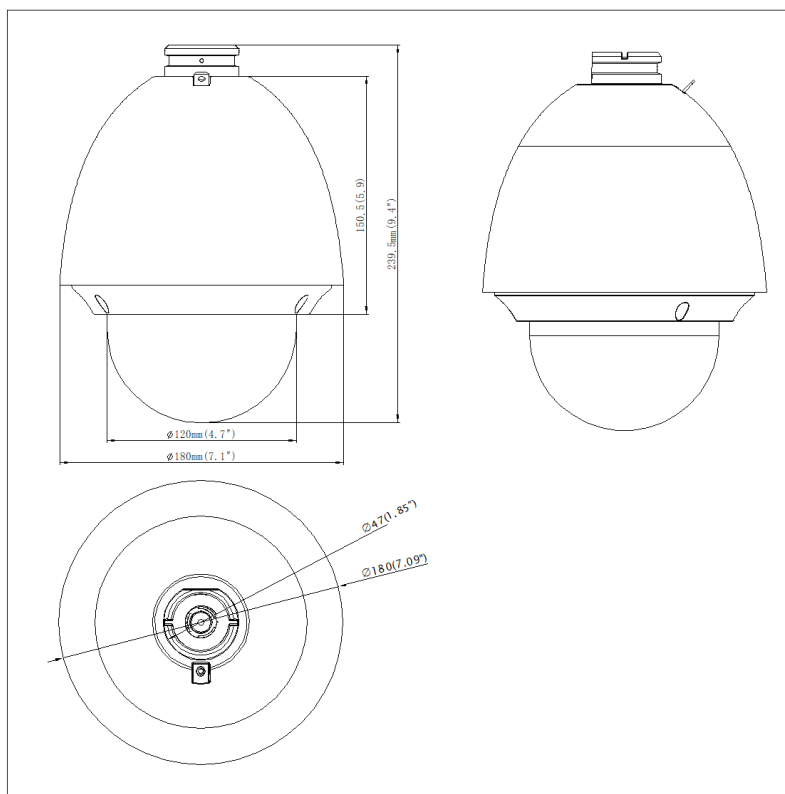

Interfaz	
Salida de Video	Salida de video conmutada TVI/AHD/CVI/CVBS, (composite NTSC o PAL, BNC)
Alarma	2 entradas de alarma, 1 salida de alarma
RS-485	Modo half-duplex Protocolo autoadaptativo HIKVISION, Pelco-P, Pelco-D
General	
Potencia	12 VDC, máx. 16 W
Dimensión	Ø 180 × 239.5 mm (Ø 7.1" × 9.4")
Peso	Aprox. 2 kg (4.41 lb.)
Condición de funcionamiento	-30° C a 65° C (-22° F a 149° F). Humedad del 90% o menos
Idioma	Inglés
Aprobación	
Protección	IP66 (cúpula exterior), protección contra rayos de 4,000 V, protección contra sobretensiones y protección contra transitorios de voltaje

▪ Modelo Disponible

DS-2AE4225TG

▪ Dimensión

▪ Accesorio

▪ Opcional

DS-1673ZJ

DS-1604ZJ-pole

DS-4660ZJ-WC

DS-1662ZJ

DS-1684ZJ