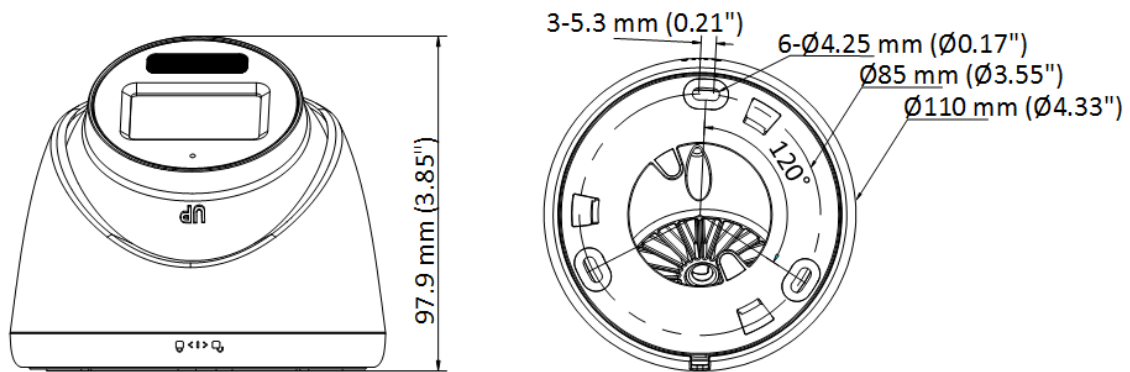

▪ Especificación

Cámara	
Sensor de Imagen	2K CMOS
Máx. Resolución	2304 (H) × 1296 (V)
Mín. Iluminación	0.01 Lux @ (F1.6, AGC ON), 0 Lux con IR
Tiempo de obturación	PAL: 1/25 s a 1/50, 000 s; NTSC: 1/30 s a 1/50, 000 s
Día y noche	ICR
Ajuste de ángulo	Pan: 0 a 360°, Inclinación: 0 a 75°, Rotación: 0 a 360°
Sistema de señal	PAL/NTSC
Lente	
Tipo de Lente	Lente de focal fija de 2.8 mm, 3.6 mm
Longitud Focal & FOV	2.8 mm, FOV horizontal: 105°, FOV vertical: 60°, FOV diagonal: 129° 3.6 mm, FOV horizontal: 89°, FOV vertical: 47°, FOV diagonal: 107°
Montura de Lente	M12
Micrófono	
Distancia de recogida	En un radio de hasta 5 m
Cantidad	1
Iluminador	
Tipo de luz suplementaria	Inteligente, IR, Luz blanca
Alcance de la luz suplementaria	IR: Hasta 40 m Luz Blanca : Hasta 20 m
Imagen	
Configuraciones de Imagen	Brillo, Nitidez, Smart IR
Tasa de Fotogramas	TVI: 2K @20fps, 1080P @25fps/30fps AHD: 1080P @25fps/30fps CVI: 1080P @25fps/30fps CVBS: PAL/NTSC
Modo Día/Noche	Auto/Color
Rango Dinámico Amplio (WDR)	WDR Digital
Mejora de imagen	DWDR/BLC/HLC/Global
Balace de Blancos	Auto/Manual
AGC	Sí
Interfaz	
Salida de Video	TVI/AHD/CVI/CVBS conmutables
General	
Potencia	12 VDC ± 25%, máx. 4.5 W, *Se recomienda usar un adaptador de corriente para suministrar energía a una cámara.
Material	Cuerpo: Metal Carcasa: Metal
Dimensión	97.9 mm × Ø110 mm (3.85" × Ø4.33")
Peso	Aproximadamente 340 g (0.75 lb.)
Condición de operación	-40 °C a 60 °C (-40 °F a 140 °F), Humedad: 90% o menos (sin condensación)
Comunicación	HIKVISION-C
Idioma	Inglés

Aprobación

Protección	IP67
------------	------

▪ **Modelo Disponible**

DS-2CE78G0T-LFS(2.8mm)

DS-2CE78G0T-LFS(3.6mm)

▪ **Dimensión**

▪ **Accesorio**

▪ **Opcional**