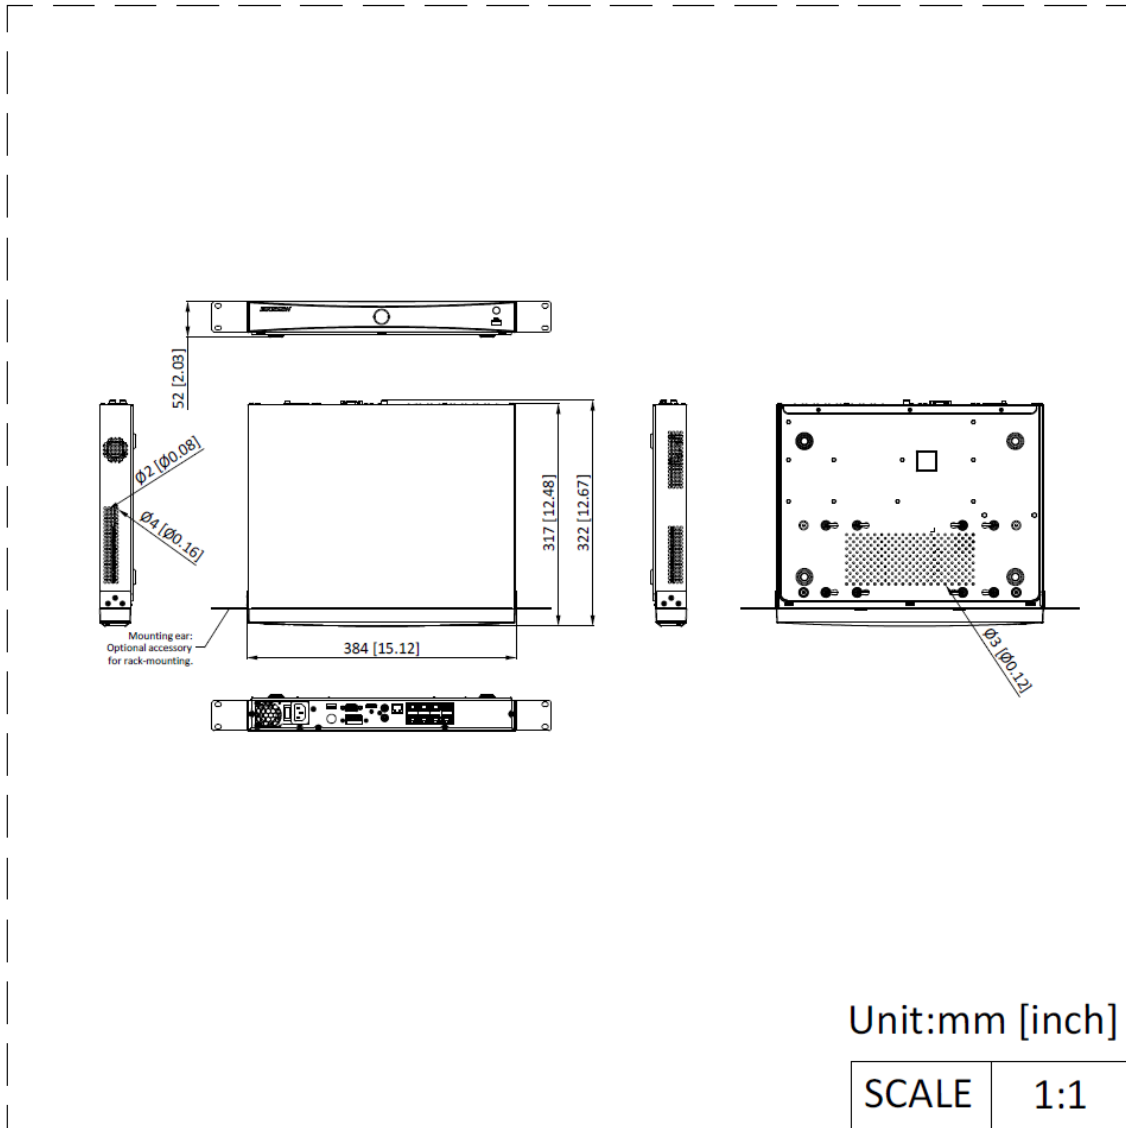

Available Model

DS-7608NXI-I2/8P/VPro(STD)

DS-7608NXI-I2/8P/VPro(NEU)

DS-7608NXI-I2/8P/VPro(废弃)

DS-7608NXI-I2/8P/VPro(STD)/AUS/4T

DS-7608NXI-I2/8P/VPro(STD)/AU/PLUG

Dimension

See Far, Go Further