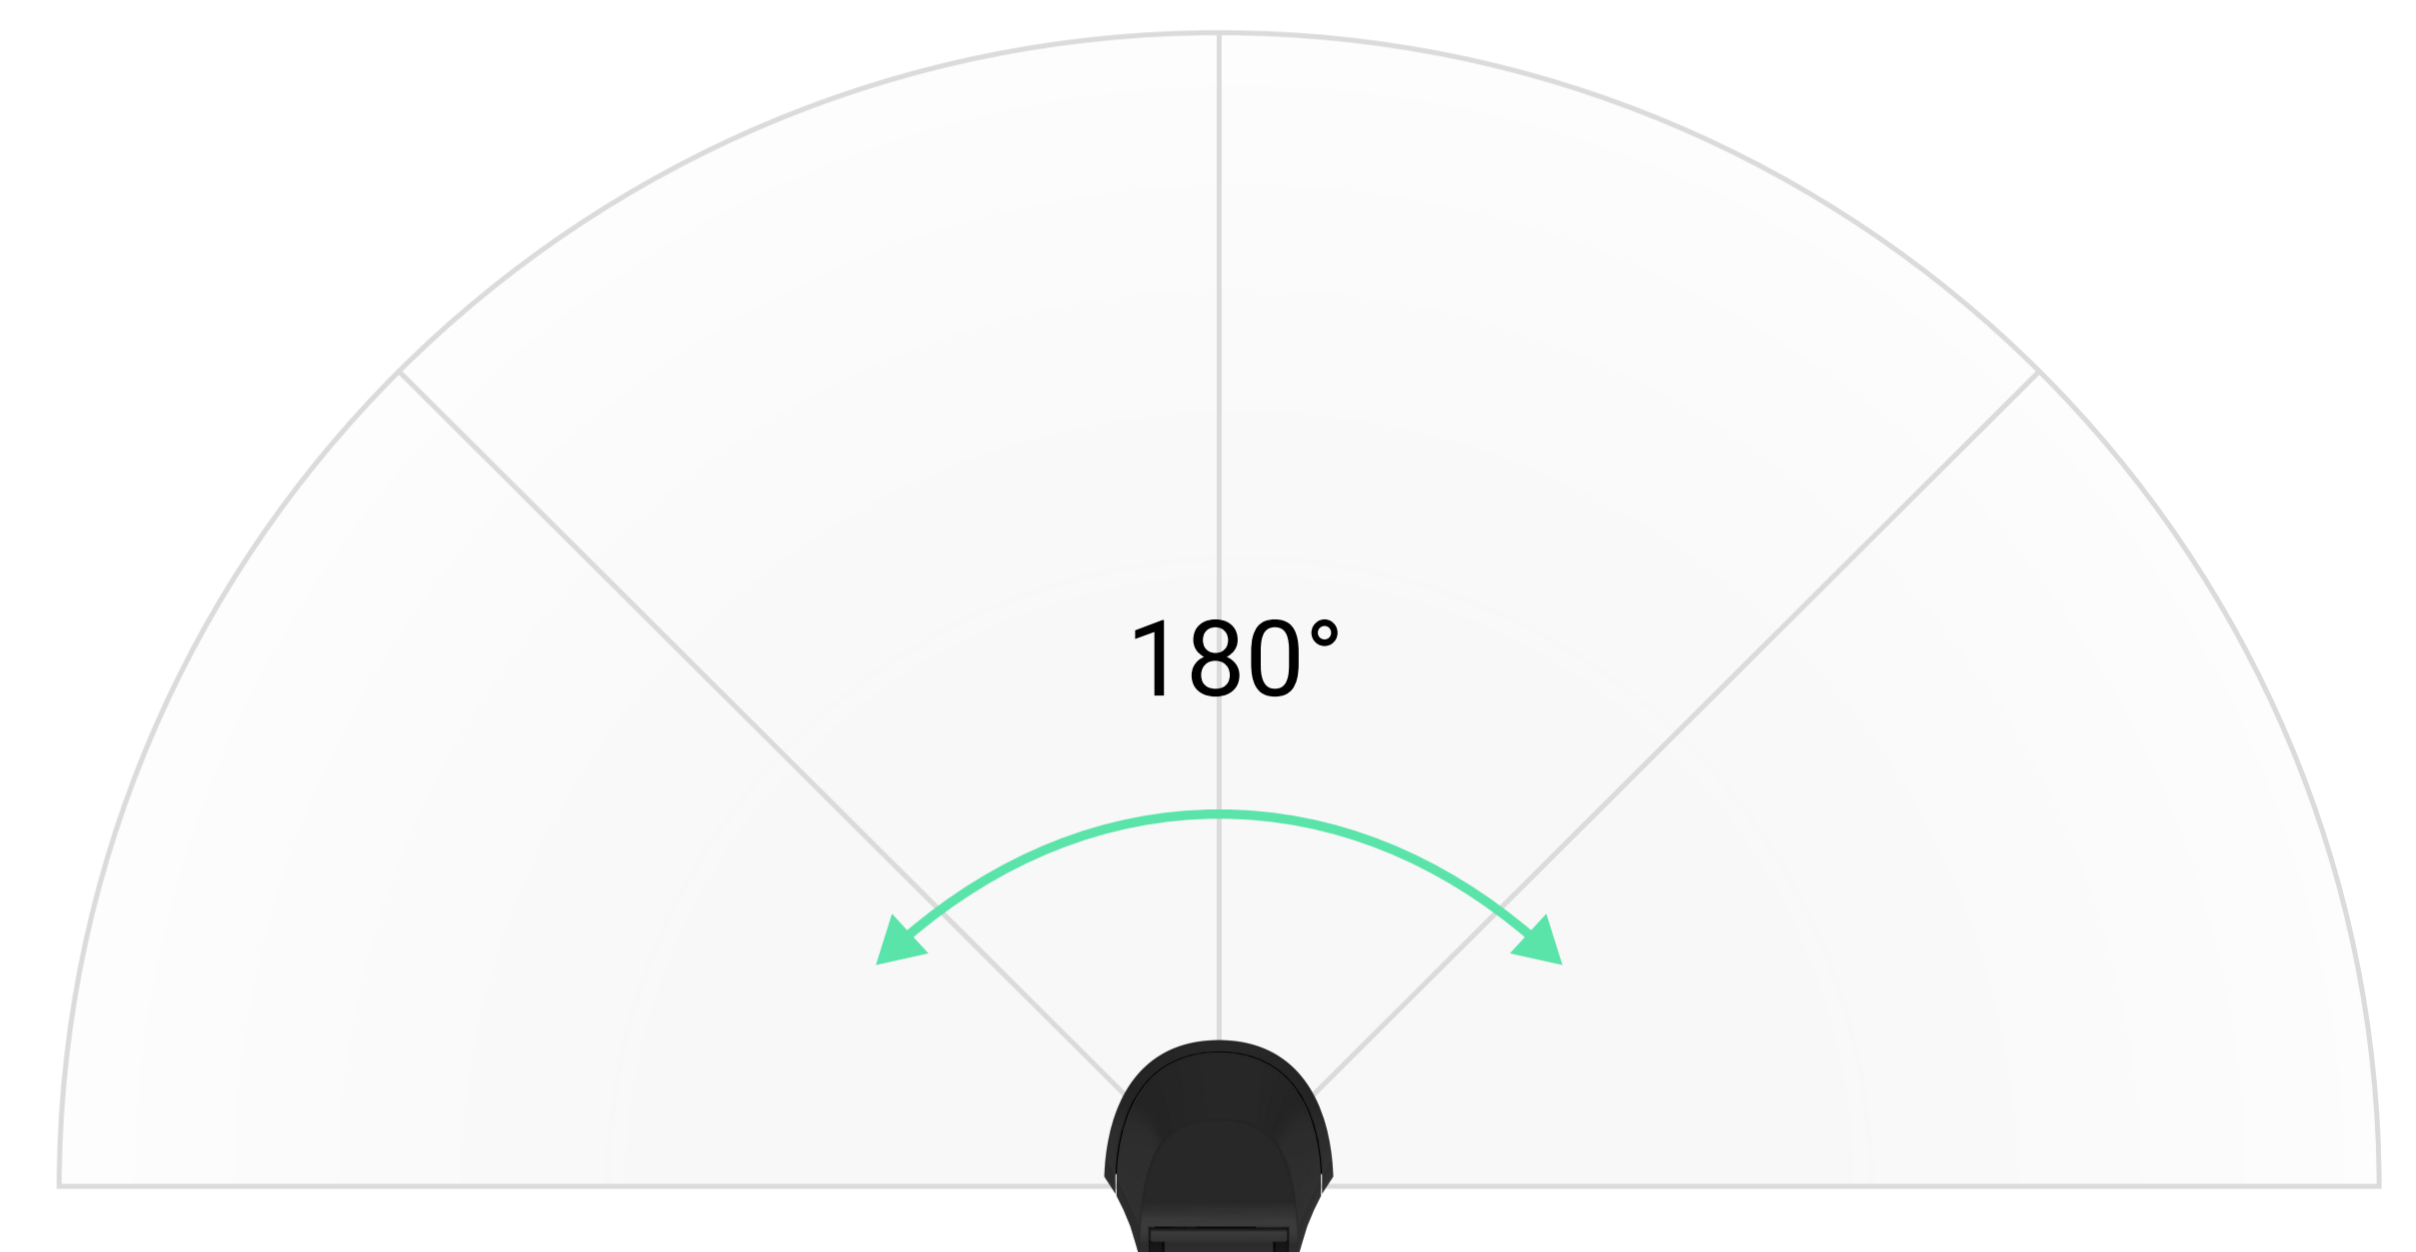

## Detección de rotura de cristal

- Hasta 9 m (29 ft) de distancia de detección de rotura de cristal
- Ángulo de detección horizontal de 180°
- Micrófono electret con tres niveles de sensibilidad
- Algoritmo digital DualTone para evitar falsas alarmas