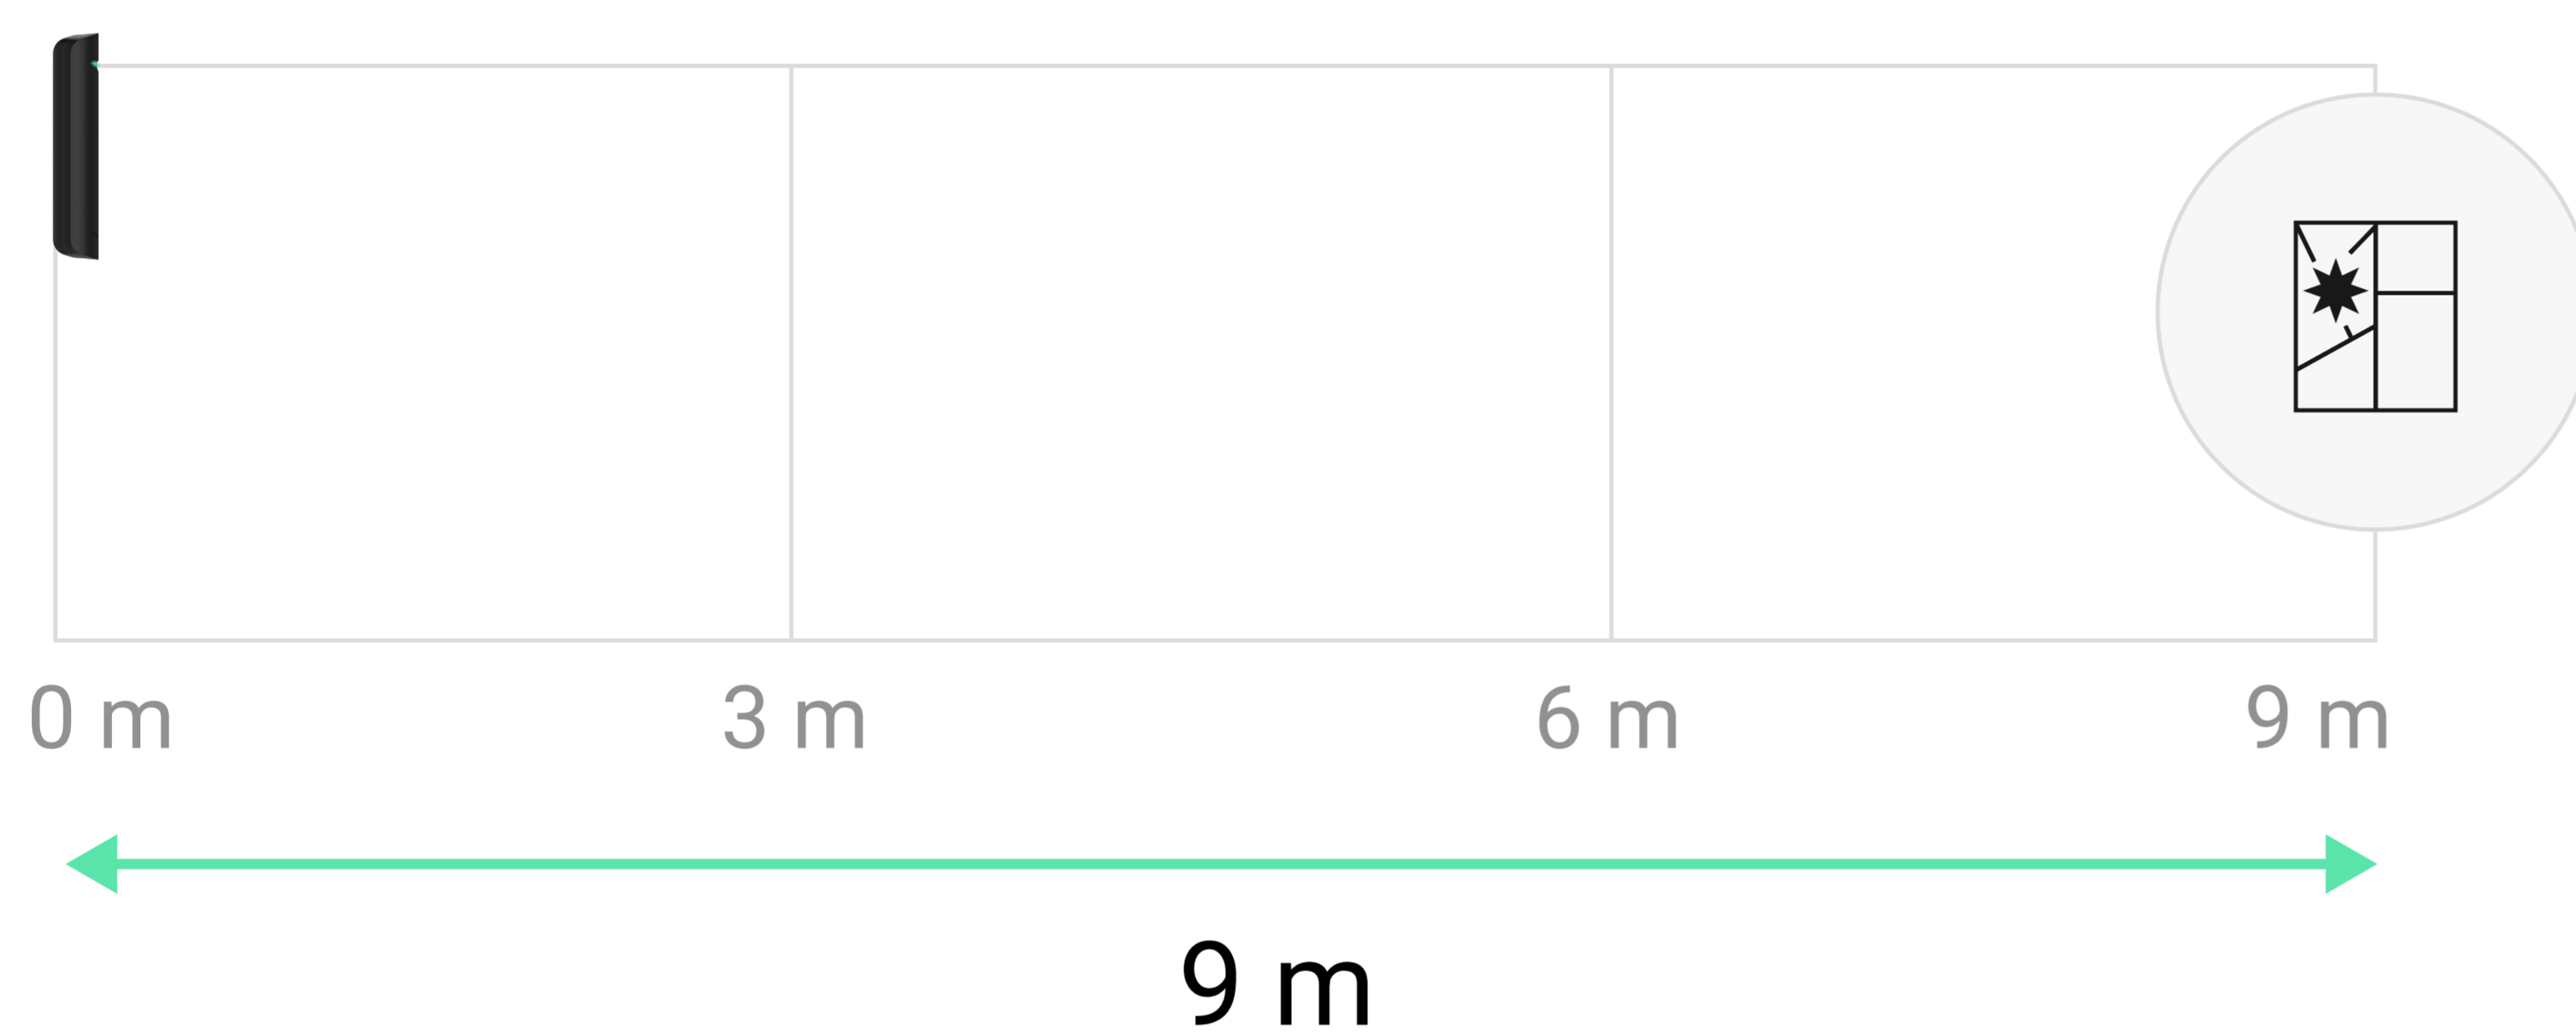

## Detección de rotura de cristal

- Hasta 9 m (29 ft) de distancia de detección de rotura de cristal
- Ángulo de detección horizontal de 180°
- Micrófono electret con tres niveles de sensibilidad
- Algoritmo digital DualTone para evitar falsas alarmas

## Tecnología de comunicación Fibra

- Hasta 2.000 m (6.550 ft) de comunicación cableada con un hub o un módulo que extiende la línea Fibra
- Cifrado de datos
- Ping regular para visualizar el estado actual del dispositivo
- Una línea Fibra para diferentes tipos de dispositivos